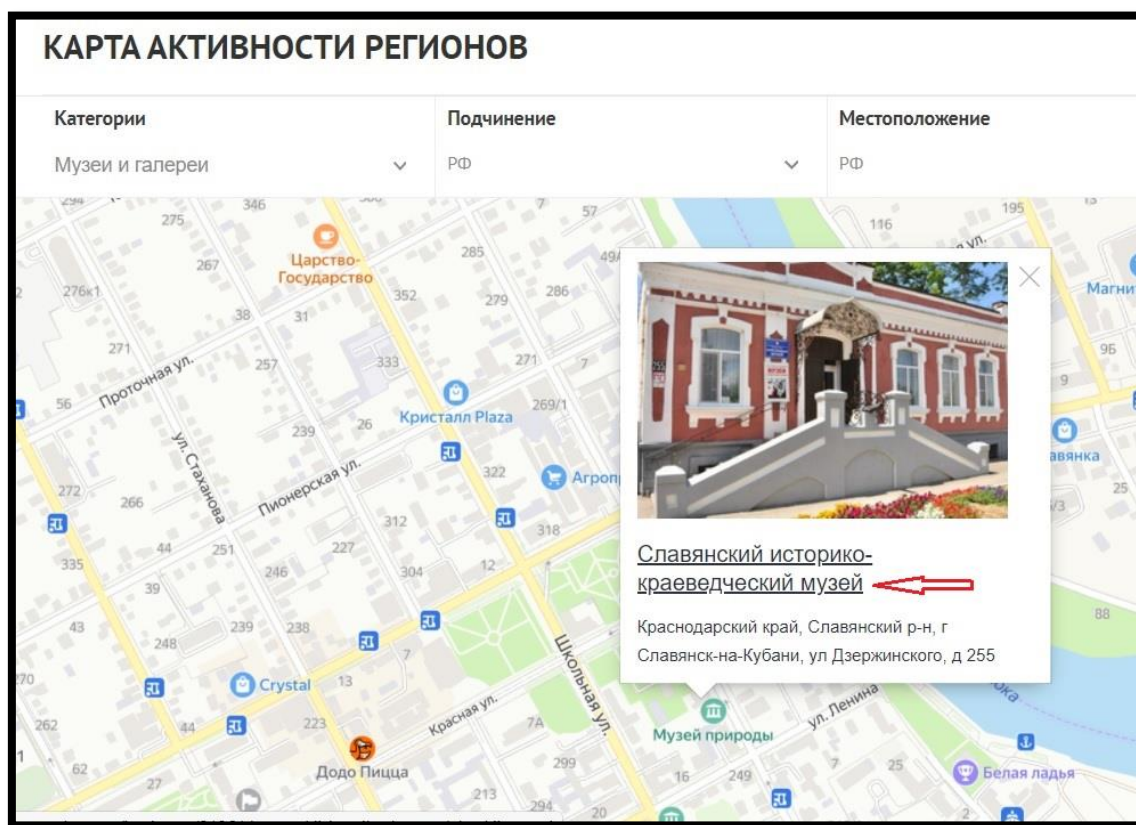

## Приобретай на PRO.Культура.РФ

ШАГ 1. Заходим на официальный сайт PRO.Культура.РФ. Обратите внимание на галочку, она означает, что это официальный сайт.

ШАГ 2. Спускаемся до карты. В правом верхнем углу находим кнопку «УЧРЕЖДЕНИЯ».

ШАГ 3. Находим Краснодарский край и город Славянск-на-Кубани. Кликаем на круг с цифрой «2»

ШАГ 4. Находим Славянский историко-краеведческий музей. И нажимаем на наименование учреждения.

ШАГ 5. На открывшейся странице спускаемся вниз и находим «События».