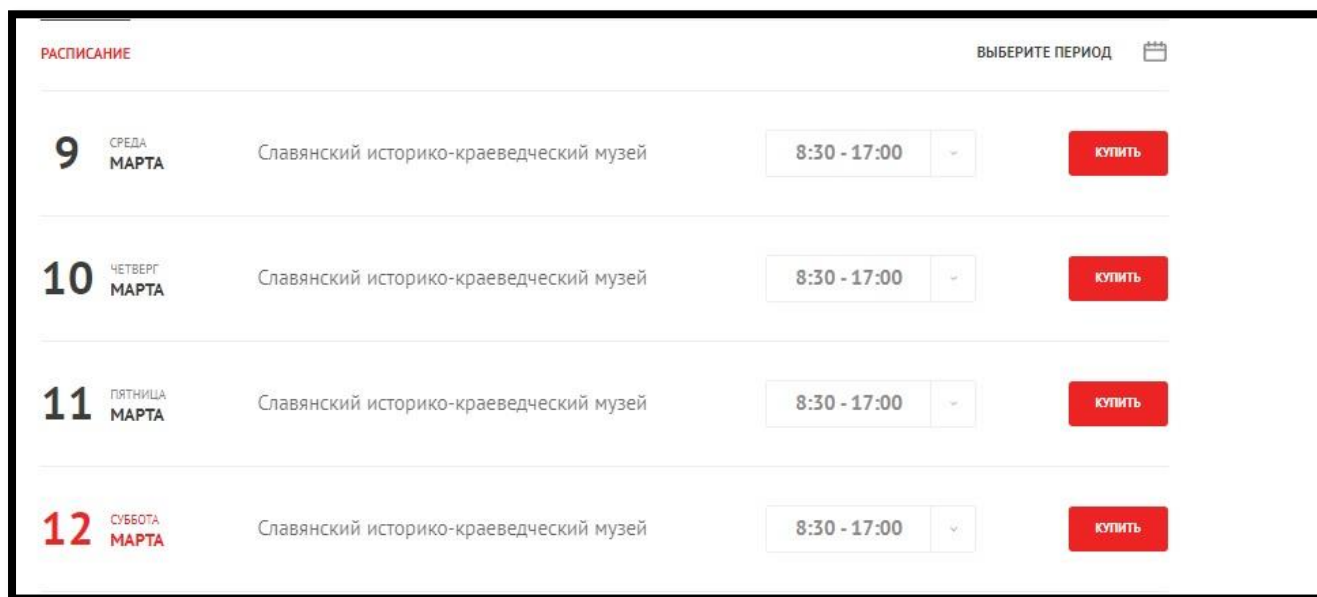

ШАГ 3. Находим Краснодарский край и город Славянск-на-Кубани. Кликаем на круг с цифрой «2»

ШАГ 4. Находим Славянский историко-краеведческий музей. И нажимаем на наименование учреждения.

ШАГ 5. На открывшейся странице спускаемся вниз и находим «События».

ШАГ 6. Находим на странице расписание и жмем кнопку купить.

ШАГ 7. Переходим по внешней ссылке.

ШАГ 8. На открывшейся странице сайта vmuzeu находим выбор билета. Учащиеся школ выбирают билет «экскурсионное обслуживание (дети)». И нажимаем кнопку «продолжить оплату».