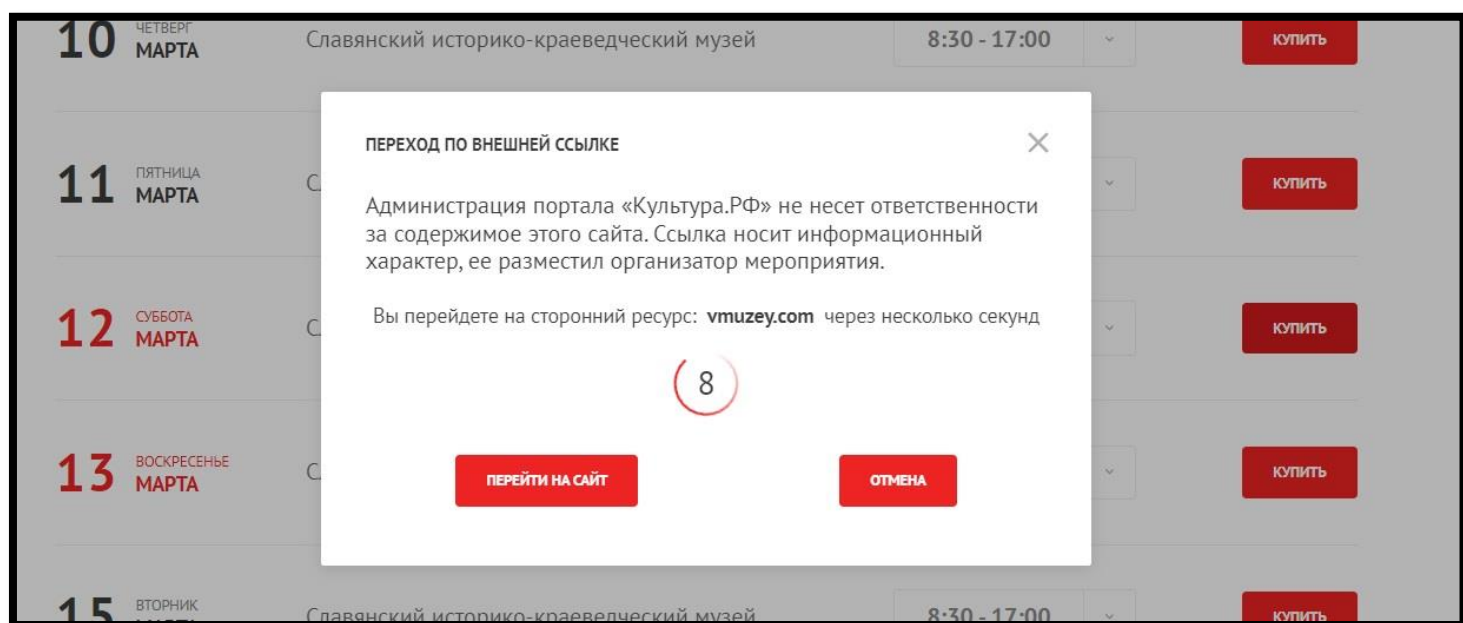

ШАГ 3. Находим Краснодарский край и город Славянск-на-Кубани. Кликаем на круг с цифрой «2»

ШАГ 4. Находим Славянский историко-краеведческий музей. И нажимаем на наименование учреждения.

ШАГ 5. На открывшейся странице спускаемся вниз и находим «События».

ШАГ 6. Находим на странице расписание и жмем кнопку купить.

ШАГ 7. Переходим по внешней ссылке.

ШАГ 8. На открывшейся странице сайта vmuzeu находим выбор билета. Учащиеся школ выбирают билет «экскурсионное обслуживание (дети)». И нажимаем кнопку «продолжить оплату».