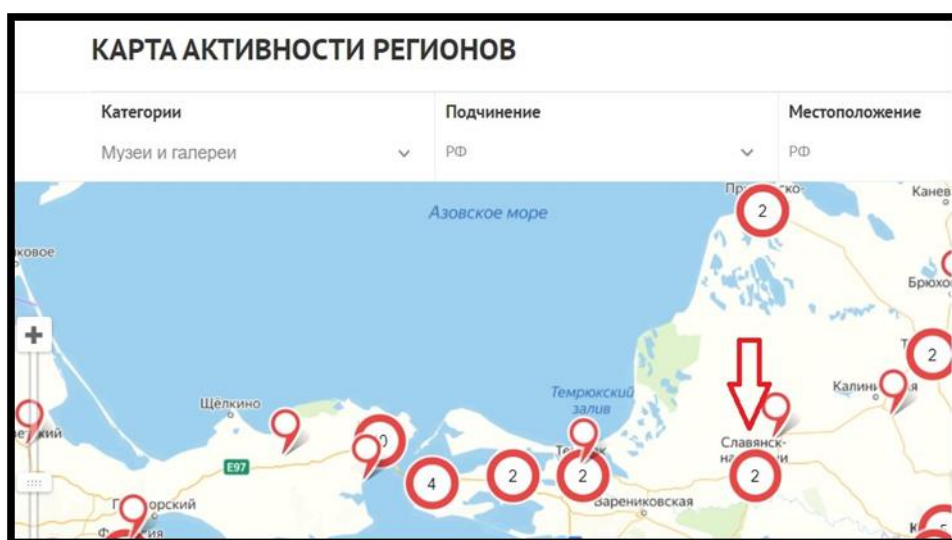

## Приобретай на PRO.Культура.РФ

ШАГ 1. Заходим на официальный сайт PRO.Культура.РФ. Обратите внимание на галочку, она означает, что это официальный сайт.

ШАГ 2. Спускаемся до карты. В правом верхнем углу находим кнопку «УЧРЕЖДЕНИЯ».

ШАГ 3. Находим Краснодарский край и город Славянск-на-Кубани. Кликаем на круг с цифрой «2»

ШАГ 4. Находим Славянский историко-краеведческий музей. И нажимаем на наименование учреждения.

ШАГ 5. На открывшейся странице спускаемся вниз и находим «События».